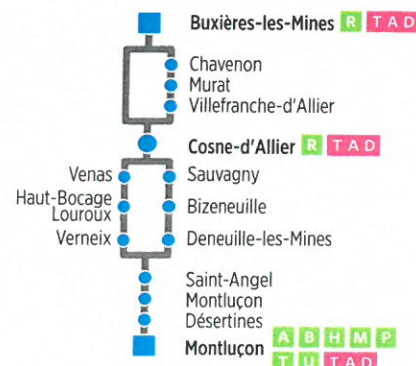

Ⓞ Réservation obligatoire au plus tard la veille, avant 17 h du lundi au vendredi et avant 12 h le samedi. Appelez au :

information voyageur **0 800 800 966**
APPEL GRATUIT

services disponibles